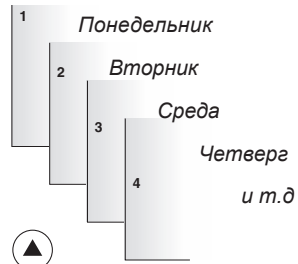

Проверка вашей недельной программы

Нажать кнопки для перемещения внутри программы одного дня

Вернуться к дисплею А, В или С