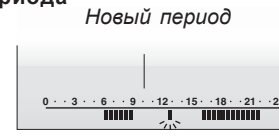

Добавление дополнительного периода

- На 2 секунды нажать обе кнопки одновременно
- Настроить первое время изменения
- Сдвинуть и настроить второе время изменения

Для восстановления заводских установок недельной программы

- На 2 секунды нажать обе кнопки одновременно