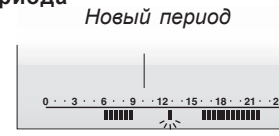

Добавление дополнительного периода

- На 2 секунды нажать обе кнопки одновременно
- Настроить первое время изменения
- Сдвинуть и настроить второе время изменения

Для восстановления заводских установок недельной программы

- На 2 секунды нажать обе кнопки одновременно

Заводские установки недельной программы

Понедельник-пятница	6:00 - 8:00 16:00 - 22:00
Суббота-воскресенье	8:00 - 23:00

Заводские установки недельной программы

Понедельник-пятница	6:00 - 8:00 16:00 - 22:00
Суббота-воскресенье	8:00 - 23:00