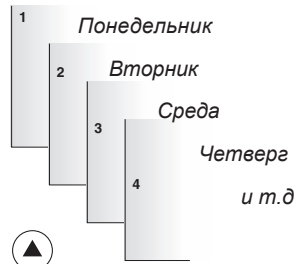

Нажать для изменения режима работы регулятора 

 Белая стрелка указывает комфортную или пониженную температуры в автоматическом режиме

Режим выбора

Ручное управление 
Автоматическое управление 
Комфортная температура 
Пониженная температура 
Режим ожидания 

Нажать для изменения режима работы регулятора 

 Белая стрелка указывает комфортную или пониженную температуры в автоматическом режиме

Температура / Выбор режима

Температура / Выбор режима

Проверка вашей недельной программы

Нажать кнопки для перемещения внутри программы одного дня

Вернуться к дисплею А, В или С

Проверка вашей недельной программы

Нажать кнопки для перемещения внутри программы одного дня

Вернуться к дисплею А, В или С